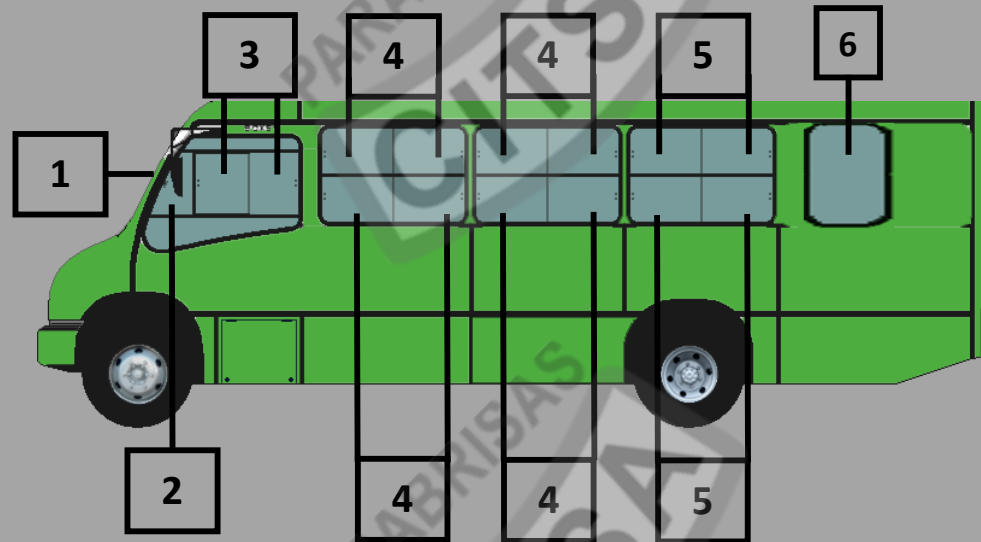

MARCO POLO BOXER 2002-2011

MARCO POLO BOXER 2002-2011

WA	PARABRISAS PARA AUTOBUS
AT	VIDRIO ALETA LAMINADO PLANO
OT	VIDRIO ARQUITECTONICO TEMPLADO PLANO
LT	VIDRIO LATERAL LAMINADO PLANO
MT	VIDRIO MAMPARA LAMINADO PLANO
CT	VIDRIO CURVO TEMPLADO
PT	VIDRIO PARA PUERTATEMPLADO PLANO
ET	VIDRIO DE OPERADOR TEMPLADO PLANO
EL	VIDRIO DE OPERADOR LAMINADO PLANO
LL	VIDRIO LATERAL LAMINADO PLANO
BL	VIDRIO BLINDADO PLANO
PL	VIDRIO PUERTA LAMINADO PLANO
WL	PARABRISAS LAMINADO PLANO
ML	MEDALLON LAMINADO PLANO
OL	VIDRIO ARQUITECTONICO LAMINADO PLANO
AL	MEDIDA DE ALMACEN LAMINADO PLANO

MARCO POLO BOXER 2002-2011

CARACTERISTICAS

1	WA05800 GBN	PARABRISAS MARCOPOLO TORINO LADO IZQUIERDO COLOR CLARO	
2	AT02774 CLN	ALETA IZQUIERDA BOXER COLOR CLARO CON BARRENOS	415 X 600 mm
3	ET01775 CLN	VIDRIO CORREDIZO DE OPERADOR BOXER COLOR CLARO CON BARRENOS	599 X 467 mm
4	LT01772 CLN	VIDRIO CORREDIZO LARGO VENTANA TROPICAL COLOR CLARO	680 X 469 mm
4	LT01772 FSN	VIDRIO CORREDIZO LARGO VENTANA TROPICAL COLOR FILTRASOL	680 X 469 mm
5	LT02889 CLN	VIDRIO CORREDIZO CORTO VENTANA TROPICAL COLOR CLARO	580 X 469 mm
5	LT02889 FSN	VIDRIO CORREDIZO CORTO VENTANA TROPICAL COLOR FILTRASOL	580 X 469 mm
6	LT03290 CLN	VIDRIO MIRILLA FIJA TRASERA IZQUIERDA COLOR CLARO	377 X 1003 mm
6	LT03290 FSN	VIDRIO MIRILLA FIJA TRASERA IZQUIERDA COLOR FILTRASOL	377 X 1003 mm

MARCO POLO BOXER 2002-2011

1	WA05801 CLN	PARABRISAS MARCOPOLO TORINO LADO DERECHO COLOR CLARO	
2	AT02773 GTN	ALETA DERECHA BOXER COLOR TINTEX CON BARRENOS	439 X 600 mm
3	PT03289 CLN	VIDRIO DE PUERTA COLOR CLARO	258 X 1202 mm
3	PT03289 FSN	VIDRIO DE PUERTA COLOR FILTRASOL	258 X 1202 mm
4	LT01772 CLN	VIDRIO CORREDIZO LARGO VENTANA TROPICAL COLOR CLARO	680 X 469 mm
4	LT01772 FSN	VIDRIO CORREDIZO LARGO VENTANA TROPICAL COLOR FILTRASOL	680 X 469 mm
5	LT03290 CLN	VIDRIO MIRILLA FIJA TRASERA IZQUIERDA COLOR CLARO	377 X 1003 mm
5	LT03290 FSN	VIDRIO MIRILLA FIJA TRASERA IZQUIERDA COLOR FILTRASOL	377 X 1003 mm