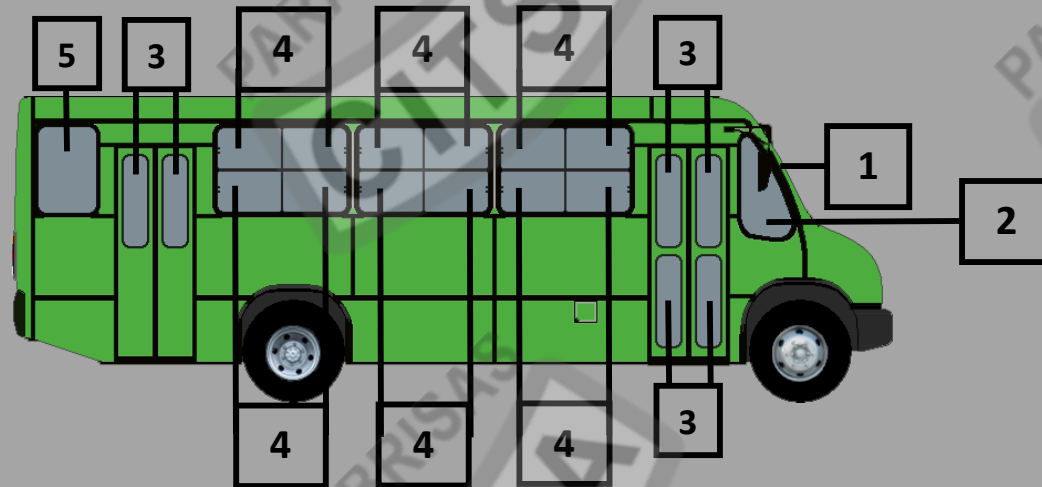

MARCO POLO BOXER 2002-2011

MARCO POLO BOXER 2002-2011

WA	PARABRISAS PARA AUTOBUS
AT	VIDRIO ALETA LAMINADO PLANO
OT	VIDRIO ARQUITECTONICO TEMPLADO PLANO
LT	VIDRIO LATERAL LAMINADO PLANO
MT	VIDRIO MAMPARA LAMINADO PLANO
CT	VIDRIO CURVO TEMPLADO
PT	VIDRIO PARA PUERTATEMPLADO PLANO
ET	VIDRIO DE OPERADOR TEMPLADO PLANO
EL	VIDRIO DE OPERADOR LAMINADO PLANO
LL	VIDRIO LATERAL LAMINADO PLANO
BL	VIDRIO BLINDADO PLANO
PL	VIDRIO PUERTA LAMINADO PLANO
WL	PARABRISAS LAMINADO PLANO
ML	MEDALLON LAMINADO PLANO
OL	VIDRIO ARQUITECTONICO LAMINADO PLANO
AL	MEDIDA DE ALMACEN LAMINADO PLANO

MARCO POLO BOXER 2002-2011

CARACTERISTICAS

1	WA05800 GBN	PARABRISAS MARCOPOLO TORINO LADO IZQUIERDO COLOR CLARO	
2	AT02774 CLN	ALETA IZQUIERDA BOXER COLOR CLARO CON BARRENOS	415 X 600 mm
3	ET01775 CLN	VIDRIO CORREDIZO DE OPERADOR BOXER COLOR CLARO CON BARRENOS	599 X 467 mm
4	LT01772 CLN	VIDRIO CORREDIZO LARGO VENTANA TROPICAL COLOR CLARO	680 X 469 mm
4	LT01772 FSN	VIDRIO CORREDIZO LARGO VENTANA TROPICAL COLOR FILTRASOL	680 X 469 mm
5	LT02889 CLN	VIDRIO CORREDIZO CORTO VENTANA TROPICAL COLOR CLARO	580 X 469 mm
5	LT02889 FSN	VIDRIO CORREDIZO CORTO VENTANA TROPICAL COLOR FILTRASOL	580 X 469 mm
6	LT03290 CLN	VIDRIO MIRILLA FIJA TRASERA IZQUIERDA COLOR CLARO	377 X 1003 mm
6	LT03290 FSN	VIDRIO MIRILLA FIJA TRASERA IZQUIERDA COLOR FILTRASOL	377 X 1003 mm

MARCO POLO BOXER 2002-2011

1	WA05801 CLN	PARABRISAS MARCOPOLO TORINO LADO DERECHO COLOR CLARO	
2	AT02773 GTN	ALETA DERECHA BOXER COLOR TINTEX CON BARRENOS	439 X 600 mm
3	PT03289 CLN	VIDRIO DE PUERTA COLOR CLARO	258 X 1202 mm
3	PT03289 FSN	VIDRIO DE PUERTA COLOR FILTRASOL	258 X 1202 mm
4	LT01772 CLN	VIDRIO CORREDIZO LARGO VENTANA TROPICAL COLOR CLARO	680 X 469 mm
4	LT01772 FSN	VIDRIO CORREDIZO LARGO VENTANA TROPICAL COLOR FILTRASOL	680 X 469 mm
5	LT03290 CLN	VIDRIO MIRILLA FIJA TRASERA IZQUIERDA COLOR CLARO	377 X 1003 mm
5	LT03290 FSN	VIDRIO MIRILLA FIJA TRASERA IZQUIERDA COLOR FILTRASOL	377 X 1003 mm